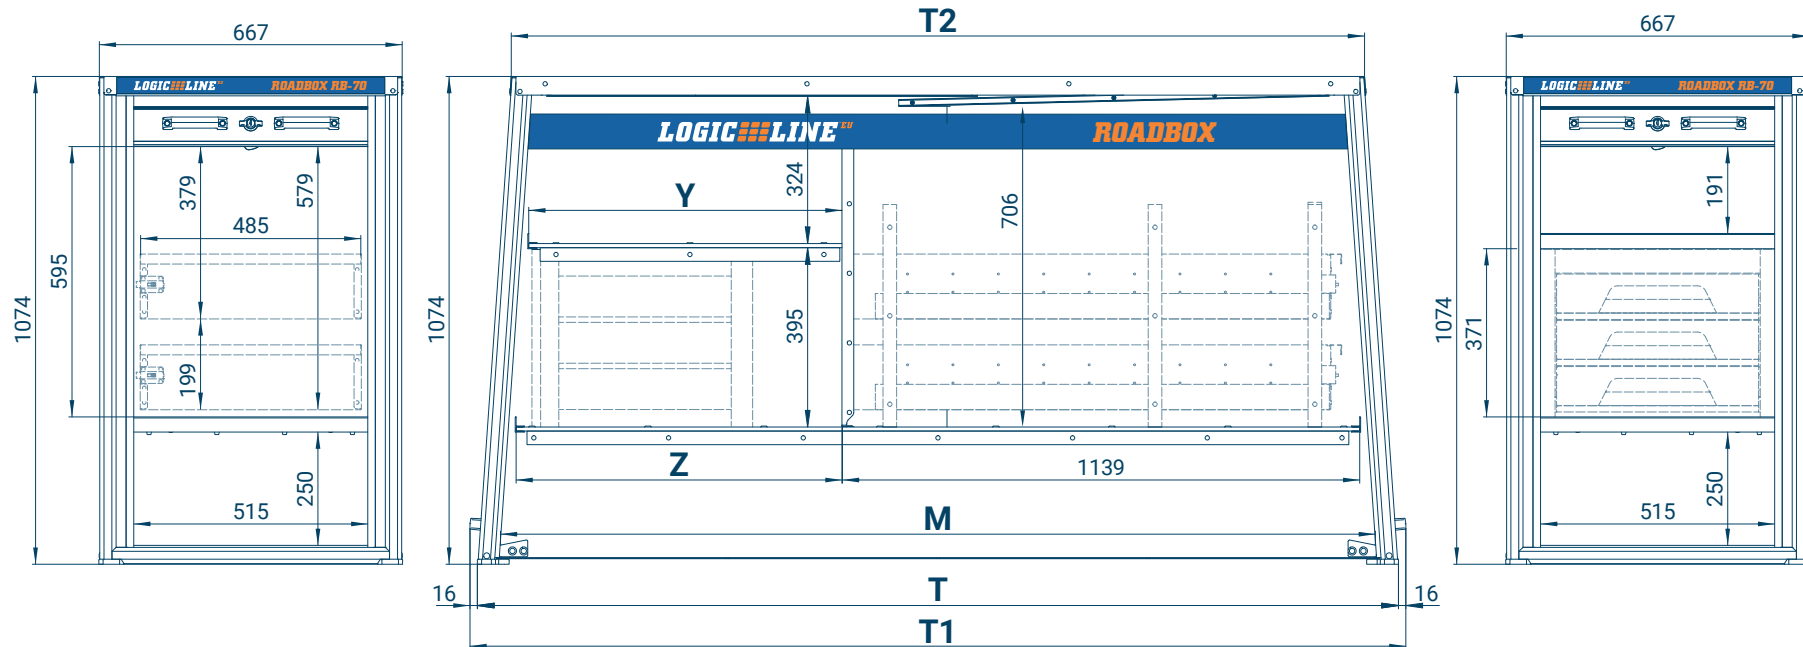

Stauraumhöhe 250 mm

Abmessungen RoadBox RB-70 | Stauraumhöhe 250 mm

RoadBox Modell	T	T1	T2	M	Y	Z
	Tiefe inklusive Griffleisten (optional)	Tiefe inklusive Bügelgriffe (Standard)	Tiefe beim Deckblech	Durchladetiefe von Staufach	Beladetiefe von Seitenfach oben	Beladetiefe von Seitenfach unten
RB-70 M	1.929 mm	1.961 mm	1.779 mm	1.827 mm	590 mm	618 mm
RB-70 L	2.029 mm	2.061 mm	1.879 mm	1.927 mm	690 mm	718 mm
RB-70 XL	2.129 mm	2.161 mm	1.979 mm	2.027 mm	790 mm	818 mm