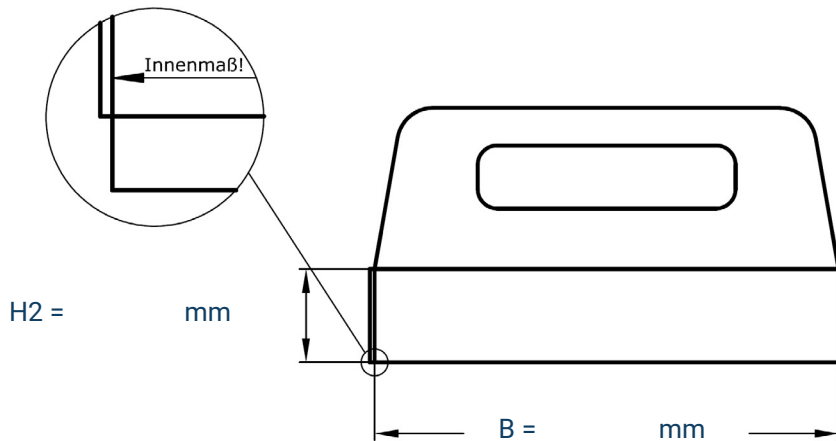

Datenblatt zu RoadBox RB-70 und LongBox bei Integration in die Bordwand

Die LogicLine RoadBox RB-70 und LongBox sind drei verschiedenen Größen erhältlich, um eine optimale Integration in die Pritschenbordwand zu ermöglichen. Ermitteln Sie bitte die erforderlichen Abmessungen, tragen Sie diese in die nachstehende Skizze ein und kreuzen Sie die gewünschten Optionen an. Senden Sie dieses Blatt per Fax oder E-Mail an LogicLine. **Bitte beachten Sie, dass alle Maße als Innenmaße anzugeben sind!**

Boxengröße RB-70:

- RB-70 M (B = 1.930 mm)
- RB-70 L (B = 2.030 mm)
- RB-70 XL (B = 2.130 mm)

Boxengröße LongBox:

- LB-190 (T = 1.925 mm)
- LB-200 (B = 2.025 mm)
- LB-210 (B = 2.125 mm)

Fahrzeug

Marke:

Type:

Ja Nein

Firma

Vor- und Zuname

Telefon

E-Mail

B Breite der Ladefläche innerhalb der Bordwand max. 2.200 mm

H2 Höhe Bordwand ab Ladefläche

Datum