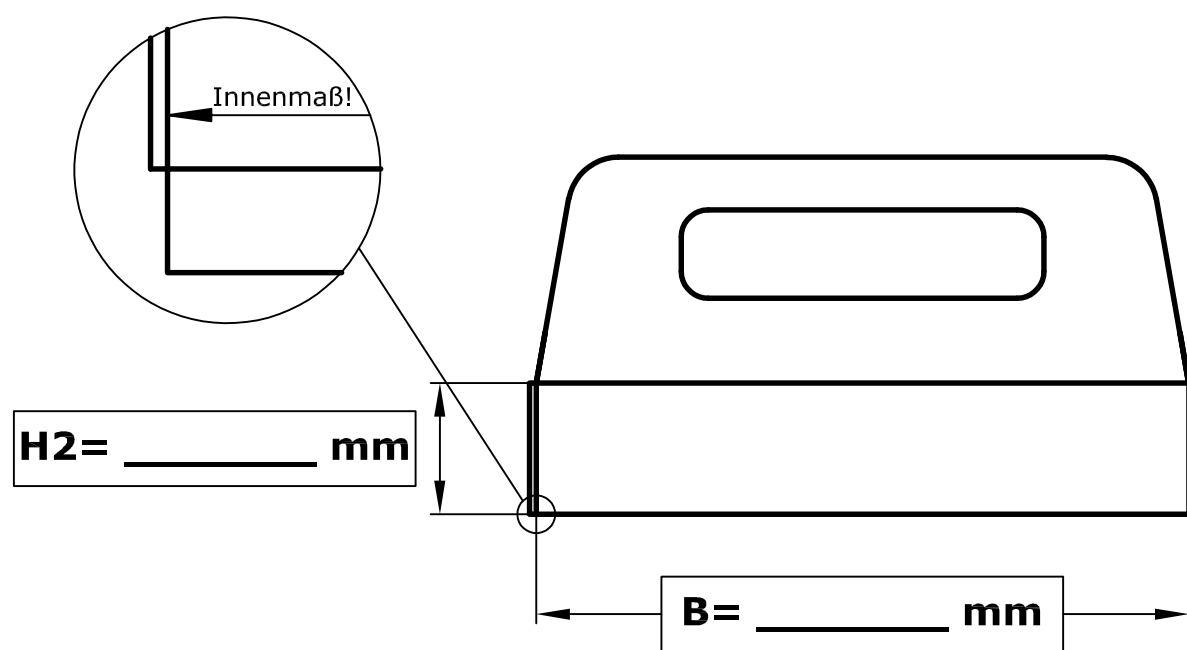

Datenblatt zu RoadBox RB-70 bei Integration in die Bordwand

Die LogicLine RoadBox RB-70 ist in drei verschiedenen Größen erhältlich, um eine optimale Integration in die Pritschenbordwand zu ermöglichen. Ermitteln Sie bitte die erforderlichen Abmessungen, tragen Sie diese in die nachstehende Skizze ein und kreuzen Sie die gewünschten Optionen an. Senden Sie dieses Blatt per Fax oder E-Mail an LogicLine.

Bitte beachten Sie, dass alle Maße als Innenmaße anzugeben sind!

LogicLine Europe GmbH
Customer Service
Gewerbestraße 1
A-7343 Neutal

Tel. +43 (0)5 / 0170
Fax +43 (0)5 / 0170 - 700
office@logicline.eu

Boxengröße RB-70:

e-Mail

B Breite der Ladefläche innerhalb der Bordwand max. 2200mm

H2 Höhe Bordwand ab Ladefläche

Datum, Stempel, Unterschrift